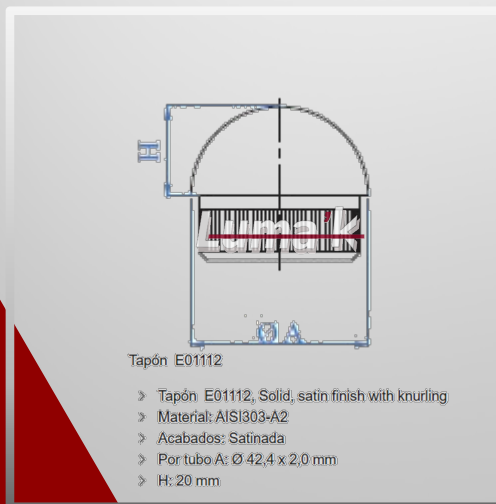

## Tapa ½ esfera para tubo de 42.4mmØ

**Mod. AFE01112**

- Fabricados en Acero Inoxidable de alta calidad grado 304.
- Acabado Acero Satinado.
- Para poste de acero inoxidable de 42.4mm de diámetro.
- Ideal para barandales rectos o de escalera.
- Aplicación para interior o exterior en ambiente normal.
- En zona costera utilizar grado 316.

### Medidas