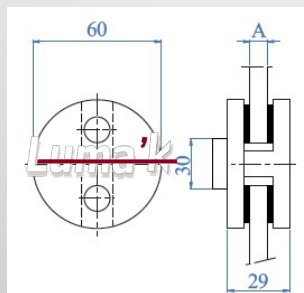

## Clamp a poste cuadrado o redondo

**Mod. AFE00840**

- Herraje fabricado con Tecnología Italiana.
- Fabricados en Acero Inoxidable de alta calidad grado 304.
- Acabado Acero Satinado.
- Para tubo de acero inoxidable de 42.4mm de diámetro.
- Adaptable también para tubo cuadrado.

### Medidas

Soporte para vidrio de Acero E00840/304

- > Soporte para vidrio de Acero E00840/304, round clamps
- > Material: AISI304-A2
- > Dimensiones: Ø 60 mm
- > Espesor vidrio A: 8 mm