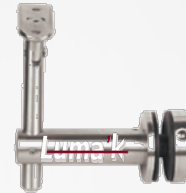

Soportes de pasamanos

Soporte de pasamanos a muro

Mod. RIWB1101

Soporte de pasamanos a vidrio
Para cristal de 9.5mm o 12.7mm

Mod. RIGS0010604S

Soporte pasamanos lateral a poste

Mod. RIHS0060604S

**Soporte de pasamanos a
poste de 38mm Ø**

Mod. RITS106

- Fabricados con Tecnología Alemana.
- Herrajes fabricados en Acero Inoxidable de alta calidad grado 304.
- Acabado Acero Satinado.
- Para pasamanos tubulares de acero inox. de 38, 42 o 50.8mm de diámetro.
- Se recomienda utilizarse siempre en cristal templado (RIGS0010604S).