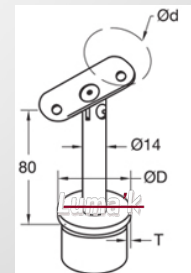

Soportes de pasamanos

Soporte de pasamanos a muro

Mod. RIWB1101

Soporte de pasamanos a vidrio
Para cristal de 9.5mm o 12.7mm

Mod. RIGS0010604S

Soporte pasamanos lateral a poste

Mod. RIHS0060604S

**Soporte de pasamanos a
poste de 38mm Ø**

Mod. RITS106

- Fabricados con Tecnología Alemana.
- Herrajes fabricados en Acero Inoxidable de alta calidad grado 304.
- Acabado Acero Satinado.
- Para pasamanos tubulares de acero inox. de 38, 42 o 50.8mm de diámetro.
- Se recomienda utilizarse siempre en cristal templado (RIGS0010604S).