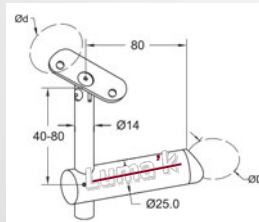

Soportes de pasamanos

Soporte de pasamanos a muro

Mod. RIWB1101

Soporte de pasamanos a vidrio
Para cristal de 9.5mm o 12.7mm

Mod. RIGS0010604S

Soporte pasamanos lateral a poste

Mod. RIHS0060604S

**Soporte de pasamanos a
poste de 38mm Ø**

Mod. RITS106

- Fabricados con Tecnología Alemana.
- Herrajes fabricados en Acero Inoxidable de alta calidad grado 304.
- Acabado Acero Satinado.
- Para pasamanos tubulares de acero inox. de 38, 42 o 50.8mm de diámetro.
- Se recomienda utilizarse siempre en cristal templado (RIGS0010604S).