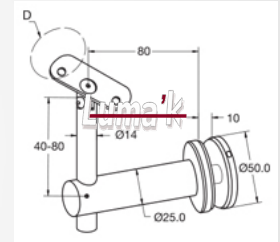

Soportes de pasamanos

Soporte de pasamanos a muro

Mod. RIWB1101

Soporte de pasamanos a vidrio
Para cristal de 9.5mm o 12.7mm

Mod. RIGS0010604S

Soporte pasamanos lateral a poste

Mod. RIHS0060604S

**Soporte de pasamanos a
poste de 38mm Ø**

Mod. RITS106

- Fabricados con Tecnología Alemana.
- Herrajes fabricados en Acero Inoxidable de alta calidad grado 304.
- Acabado Acero Satinado.
- Para pasamanos tubulares de acero inox. de 38, 42 o 50.8mm de diámetro.
- Se recomienda utilizarse siempre en cristal templado (RIGS0010604S).