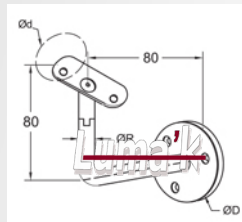

Soportes de pasamanos

Soporte de pasamanos a muro

Mod. RIWB1101

Soporte de pasamanos a vidrio
Para cristal de 9.5mm o 12.7mm

Mod. RIGS0010604S

Soporte pasamanos lateral a poste

Mod. RIHS0060604S

**Soporte de pasamanos a
poste de 38mm Ø**

Mod. RITS106

- Fabricados con Tecnología Alemana.
- Herrajes fabricados en Acero Inoxidable de alta calidad grado 304.
- Acabado Acero Satinado.
- Para pasamanos tubulares de acero inox. de 38, 42 o 50.8mm de diámetro.
- Se recomienda utilizarse siempre en cristal templado (RIGS0010604S).